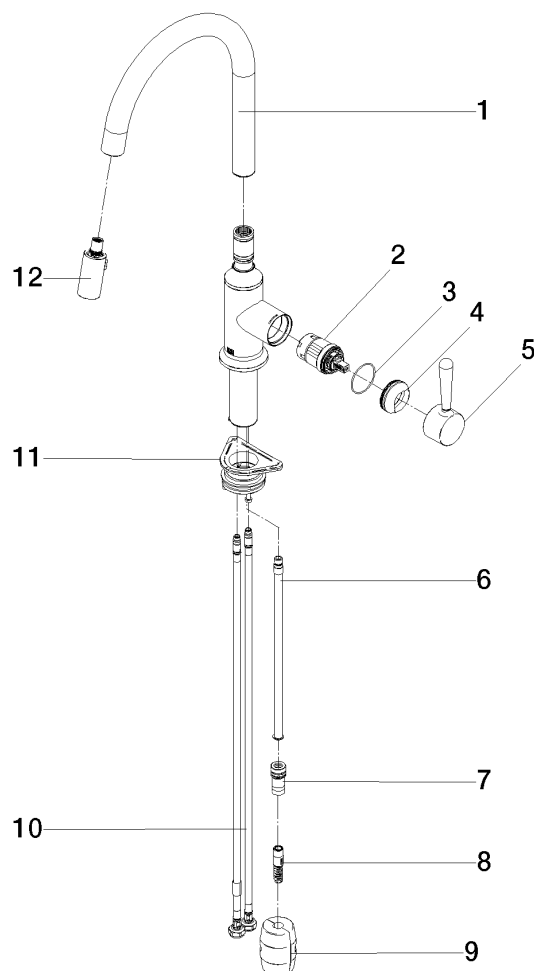

33 870 809

- saillie 240 mm
- bec pivotant 360°
- en option, possibilité de limiter le pivotement avec un set de limitation de pivotement 12 823 970 90
- jet enrichi en air et jet douchette
- Flexible de douche en métal 1800 mm
- tête de douchette avec système anticalcaire
- débit d'eau maxi. 8 l/min avec une pression d'écoulement de 3 bars
- sans plomb
- Ce produit contribue au respect des exigences des systèmes d'évaluation des bâtiments écologiques, par exemple LEED®, BREEAM®, DGNB

Accessoires recommandés

Kit de limitation de pivotement - 12 823 970 90

Accessoires recommandés

VAIA Distributeur avec rosace - Chrome 82 434 809-00

33 870 809

Diagramme de débit

Certificats

LGA_28657.

Belgaqua_24-005-
27_3.

33 870 809

Liste des pièces de rechange

N°	Article Numéro	Désignation	Fréquence de montage	Délai de livraison
1	90 28 22 397 00-00	bec déverseur	1	10
2	90 15 05 064 05 90	cartouche	1	2
3	09 14 10 190 90	joint	1	2
4	09 28 30 030-00	hotte	1	10
5	90 20 80 052 00-00	poignée	1	10
6	04 28 20 067 00 90	tuyau	1	2
7	90 24 03 253 00 90	adaptateur	1	2
8	04 30 02 120 00-00	flexible	1	10
9	04 21 50 010 00 90	accessoires	1	2
10	04 30 04 101 00 90	flexible	2	2
11	04 30 11 040 00 90	set de fixation	1	2
12	90 18 40 317 00-00	douche	1	10